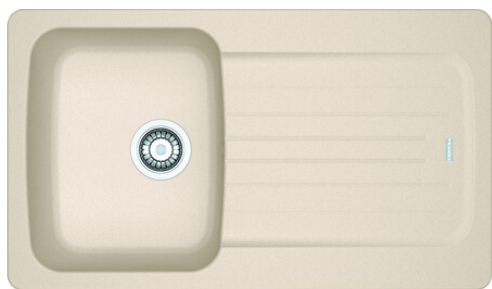

AVETA TECTONITE

WANTED

+

Mosogató:

avena 114.0531.845 **40.990 Ft**

NOVARA PLUS csappal: avara 114.0531.841 **63.990 Ft**

Medence: 350x430x185 mm
Szekrény: 50 cm
Külméret: 860x500 mm

Kompozit mosogató búzelzáró szifonnal!

grafit 114.0633.783 **99.990 Ft**

Medence: 390x355x200 mm
Szekrény: 50 cm
Külméret: 780x435 mm

FRAGRANIT mosogató automata dugókiemelővel és szifonnal!

BASIS kétmedencés

WANTED

+

Mosogató:

avena 114.0486.711 **81.990 Ft**