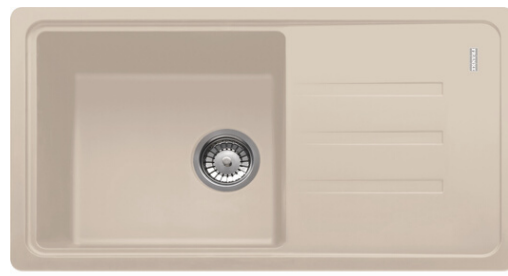

MALTA egymedence csepptálcás