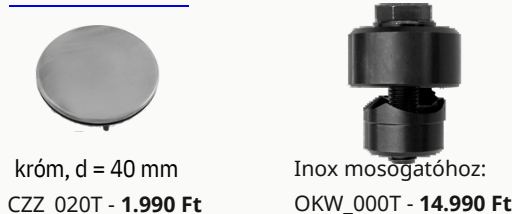

Csaplyuktakaró és csaplyukfúró

króm, d = 40 mm

CZZ_020T - **1.990 Ft**

Inox mosogatóhoz:

OKW_000T - **14.990 Ft**