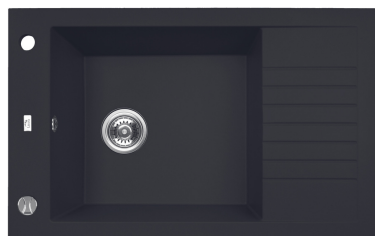

PIONIER EXTRA NAGY MEDENCE!

bézs	SRR_413T	64.990 Ft
szürke	SRR_513T	64.990 Ft
fehér	SRR_613T	77.990 Ft
fekete	SRR_713T	64.990 Ft
m. fekete	SRR_713R	71.990 Ft

Med.: 450x420x190 mm
Szekr.: 60 cm
Külméret: 780x500x207 mm

Dugókiemelő szifonnal!