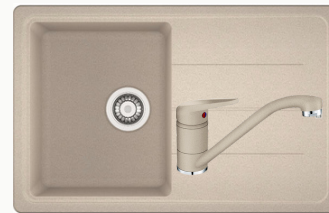

FRANKE BASIS

1. **Mosogató:**
   avena 114.0641.685 **66.990 Ft**
   grafit 114.0641.686 **66.990 Ft**
2. **Szett - Novara Plus csappal:**
   avena 114.0491.655 **89.990 Ft**
3. Méret: 780x500x200 mm
4. **Dugókiemelő szifonnal!**
   A készlet erejéig!