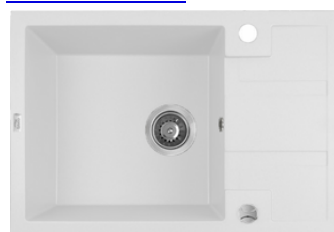

BARBADOS mini

Dugókiemelő szifonnal!

bézs	SRB_413T	53.990 Ft
szürke	SRB_513T	53.990 Ft
fehér	SRB_613T	63.990 Ft
fekete	SRB_713T	53.990 Ft
matt f.	SRB_713R	59.990 Ft

Med.: 39x38x20 cm Sz.: 50 cm
Külm.: 650x440x215 mm