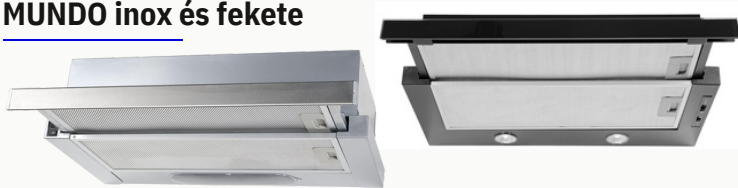

MUNDO inox és fekete

Teleszkópos páraelszívó, 3 fokozat, billenőkapcsoló,
Légszállítás: 108-180 m3/h, Zajszint: 53-63 dB,
1 db 4W LED világítás, alumínium mosható zsírszűrő,
Kivezető csomagtű: 120 mm, Energiaosztály: D

MUNDO inox 60 cm 992824 - **31.990 Ft**
MUNDO fekete 60 cm 992825 - **34.990 Ft**