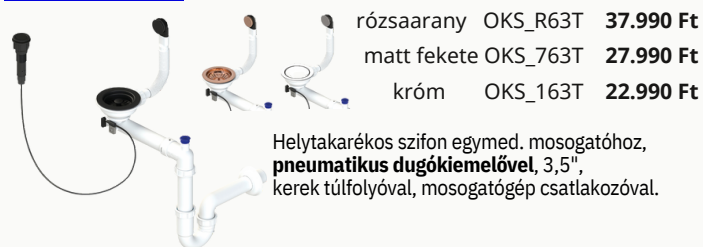

Szifon pneumatikus dugókiemelővel, 3,5"

Helytakarékos szifon egymed. mosogatóhoz, **pneumatikus dugókiemelővel, 3,5"**, kerek túlfolyóval, mosogatógép csatlakozóval.