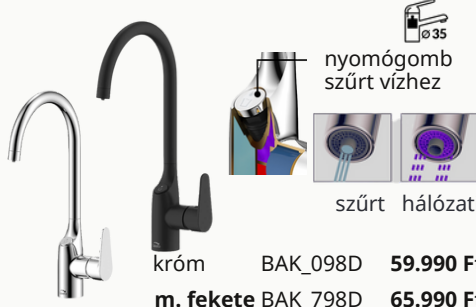

CLARO álló vízszűrős csatlakozóval

króm	BAK_098D	59.990 Ft
m. fekete	BAK_798D	65.990 Ft