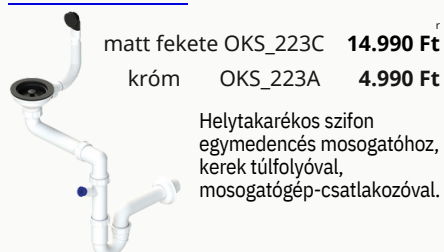

Szifon, helytakarékos, 3,5"

Helytakarékos szifon egymedencés mosogatóhoz, kerek túlfolyóval, mosogatógép-csatlakozóval.